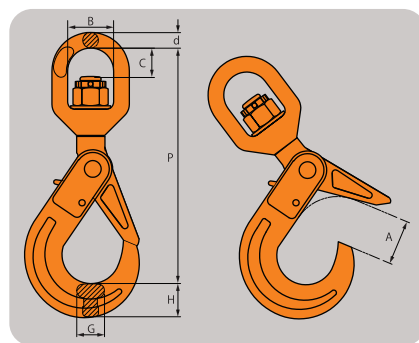

# セルフロック フックPG

**固定式**

アイ部が回転  
することで、  
ロープの捻り  
を防止します!

フックの開口部が  
大きいため、  
掛け外しを楽に行  
なえます!

**スイベル式**

■特徴（固定式・スイベル式共通）

- ・フックの開口部が大きいため、スリングの取り外しを楽に行えます。
- ・ふところのサイズが大きいため、吊り具の選択肢が広がります。
- ・外れ止め金具でワイヤの立ちによる外れ現象を防ぎます。

■寸法表(固定式)

商品コード	呼び使用荷重 (ton)	寸法 (mm)						質量 (kg)
		A	C	d	G	H	P	
3012699	1.2	28	22	10	14.5	22	111	0.5
3012701	2	35	28	12	20.5	25.5	142	0.8
3012702	3.2	45	34	14.5	25	32	171	1.5
3012703	5.3	55	45	20	33	40	213	3

■寸法表(スイベル式)

商品コード	呼び使用荷重 (ton)	寸法 (mm)							質量 (kg)
		A	B	C	d	G	H	P	
3012704	1.2	28	33	23	11	14.5	22	150	0.7
3012705	2	35	38	25	12	20.5	25.5	187	1.2
3012706	3.2	45	44	31	15	25	32	224	2.0
3012707	5.3	55	47	43	19	33	40	284	4.1