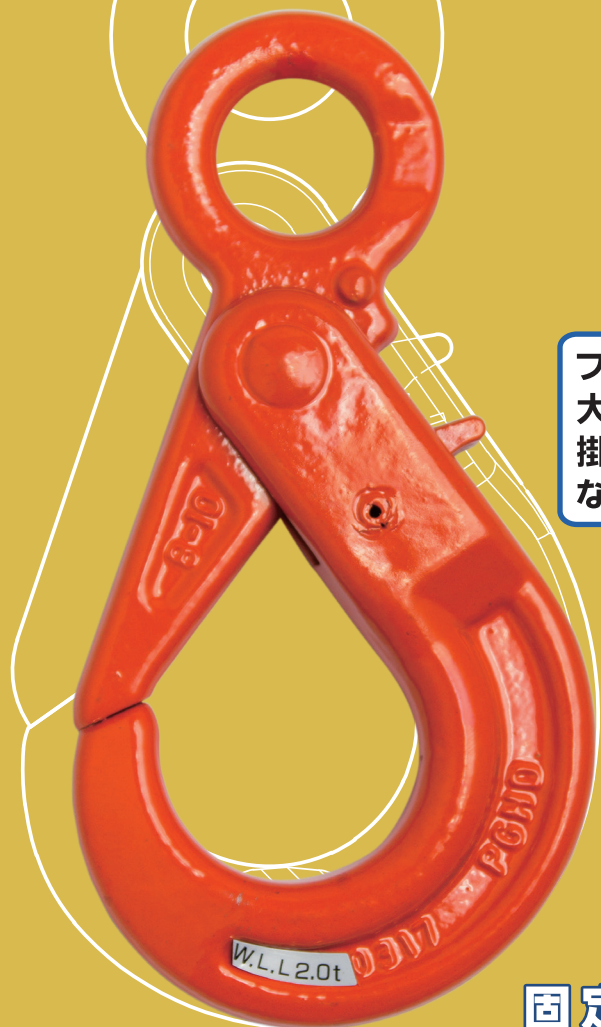

# セルフロック フックPG

**固定式**

アイ部が回転  
することで、  
ロープの捻り  
を防止します!

フックの開口部が  
大きいため、  
掛け外しを楽に行  
なえます!

**スイベル式**

■特徴（固定式・スイベル式共通）

- ・フックの開口部が大きいため、スリングの取り外しを楽に行えます。
- ・ふところのサイズが大きいため、吊り具の選択肢が広がります。
- ・外れ止め金具でワイヤの立ちによる外れ現象を防ぎます。

■寸法表(固定式)

商品コード	呼び使用荷重 (ton)	寸法 (mm)						質量 (kg)
		A	C	d	G	H	P	
3012699	1.2	28	22	10	14.5	22	111	0.5
3012701	2	35	28	12	20.5	25.5	142	0.8
3012702	3.2	45	34	14.5	25	32	171	1.5
3012703	5.3	55	45	20	33	40	213	3

■寸法表(スイベル式)

商品コード	呼び使用荷重 (ton)	寸法 (mm)							質量 (kg)
		A	B	C	d	G	H	P	
3012704	1.2	28	33	23	11	14.5	22	150	0.7
3012705	2	35	38	25	12	20.5	25.5	187	1.2
3012706	3.2	45	44	31	15	25	32	224	2.0
3012707	5.3	55	47	43	19	33	40	284	4.1