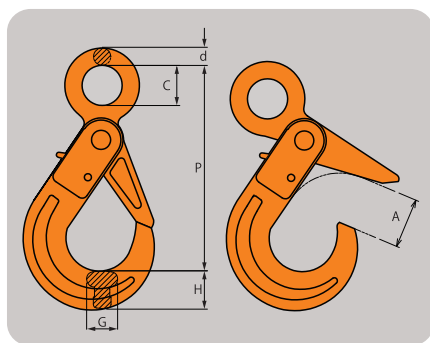

# セルフロック フックPG

**固定式**

アイ部が回転  
することで、  
ロープの捻り  
を防止します!

フックの開口部が  
大きいため、  
掛け外しを楽に行  
なえます!

**スイベル式**

■特徴（固定式・スイベル式共通）

- ・フックの開口部が大きいため、スリングの取り外しを楽に行えます。
- ・ふところのサイズが大きいため、吊り具の選択肢が広がります。
- ・外れ止め金具でワイヤの立ちによる外れ現象を防ぎます。

■寸法表(固定式)

商品コード	呼び使用荷重 (ton)	寸法 (mm)						質量 (kg)
		A	C	d	G	H	P	
3012699	1.2	28	22	10	14.5	22	111	0.5
3012701	2	35	28	12	20.5	25.5	142	0.8
3012702	3.2	45	34	14.5	25	32	171	1.5
3012703	5.3	55	45	20	33	40	213	3

■寸法表(スイベル式)

商品コード	呼び使用荷重 (ton)	寸法 (mm)							質量 (kg)
		A	B	C	d	G	H	P	
3012704	1.2	28	33	23	11	14.5	22	150	0.7
3012705	2	35	38	25	12	20.5	25.5	187	1.2
3012706	3.2	45	44	31	15	25	32	224	2.0
3012707	5.3	55	47	43	19	33	40	284	4.1