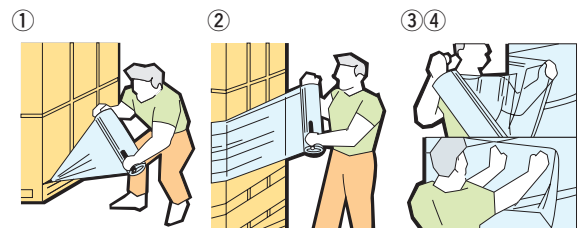

厚み×巾 (mm)	長さ (m)	入数 (巻)	重量 (kg)
0.018×500	300	6	3
0.018×300	500	6	3