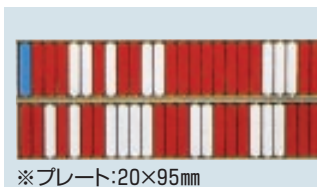

●グリーンボード

品番	サイズ(mm)
WSG- 36	900×1800
WSG- 34	900×1200
WSG- 23	600× 900
WSG-152	450× 600

掲示板(ビニールレザー張)

品番	サイズ(mm)
S-36	900×1800
S-34	900×1200
S-23	600× 900

行動予定表(ホワイトボード)

品番	サイズ(mm)
WYW-23 (12名用)	600×900
WYW-152 (9名用)	450×600
WYW-23 (18名用)	600×900
WYW-152 (12名用)	450×600

●ホワイトボードにはマーカー黒赤各1本・ラーフル・カラーマグネット3個、グリーンボードにはラーフル・カラーマグネット3個が付属品として付いています。

写真黒板

品番	サイズ(mm)
MMT(タテ)	450×600
MMY(ヨコ)	600×450
危険予知	600×450
危険予知	900×600

オールアルミ屋外掲示板

●ポール付(埋込み型)

品番	サイズ(mm)
AC-34T	930×1230
AC-36T	930×1830
AC-46T	1230×1830

●ポールなし(壁付型)はご照会下さい。

名札掛

スチール製回転名札掛(写真は50名用です)

※プレート:20×95mm

呼び	サイズ(mm) 縦×横×奥行
25人用	118×585×18
50人用	233×585×18
75人用	350×585×18
100人用	465×585×18

工程管理表

●サイズ:1800×900
●材質:ホワイトボード

●その他商品、別作品はご照会下さい。